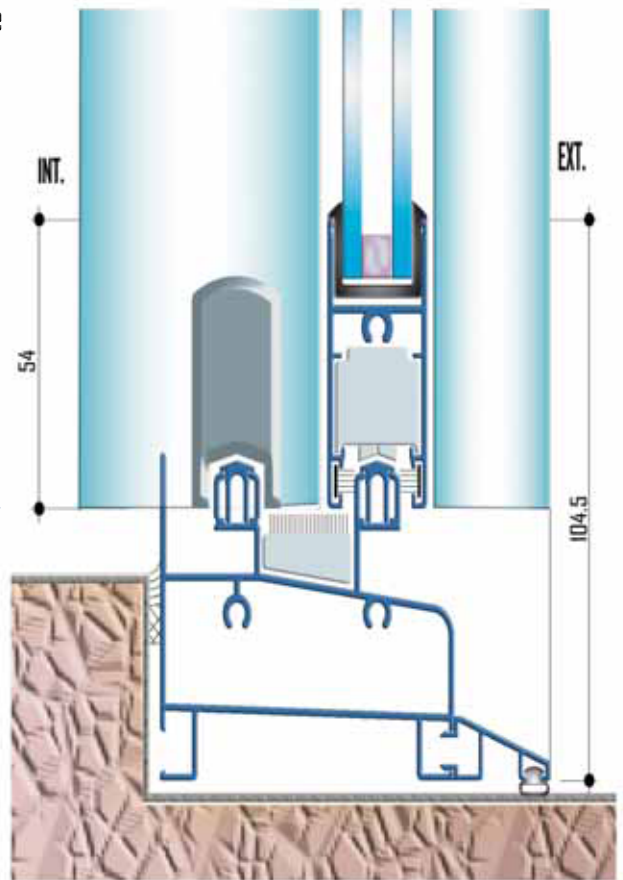

Coupe verticale  
sur seuil

- \* Epaisseur dormant: 80mm
- \* Epaisseur ouvrant: 30mm
- \* Largeur montant central: 40mm
- \* Fermeture multipoints par crémone
- \* Fermeture encastrée
- \* Assemblage dormant à 90°
- \* Vitrage jusqu'à 20mm
- \* Roulements sur galets réglables

Coupe horizontale  
sur montant latéral