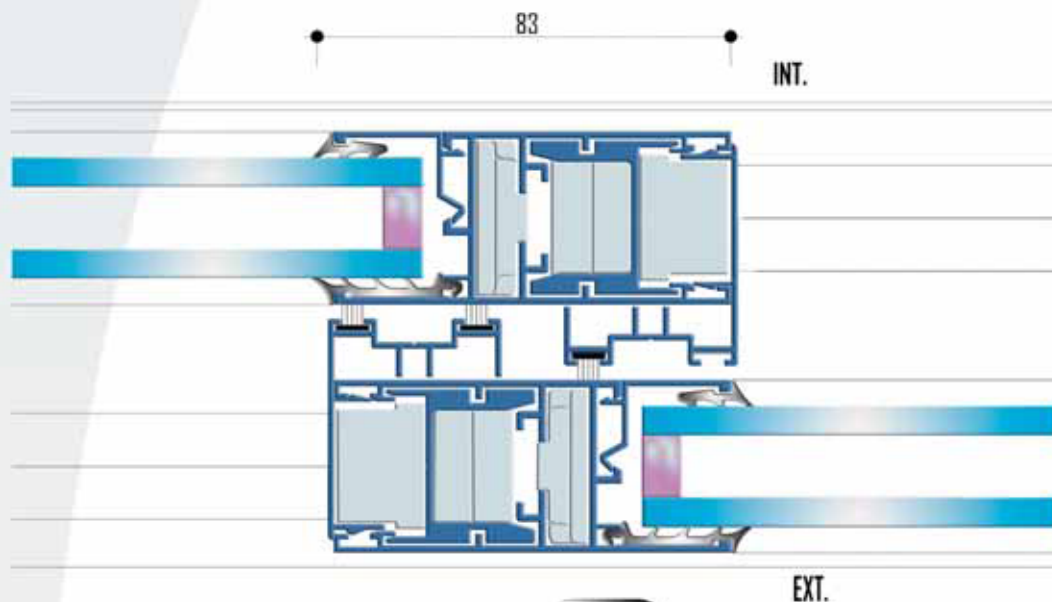

- * Epaisseur dormant: 70mm
- * Epaisseur ouvrant: 36mm
- * Largeur battement central: 83mm
- * Crémone et/ou fermeture encastrée multipoints
- * Roulement sur galets doubles réglages
- * Assemblage dormant à 45°
- * Assemblage ouvrant à 45°
- * Vitrage jusqu'à 24mm

Coupe horizontale
sur montant central

Coupe horizontale
sur montant latéral