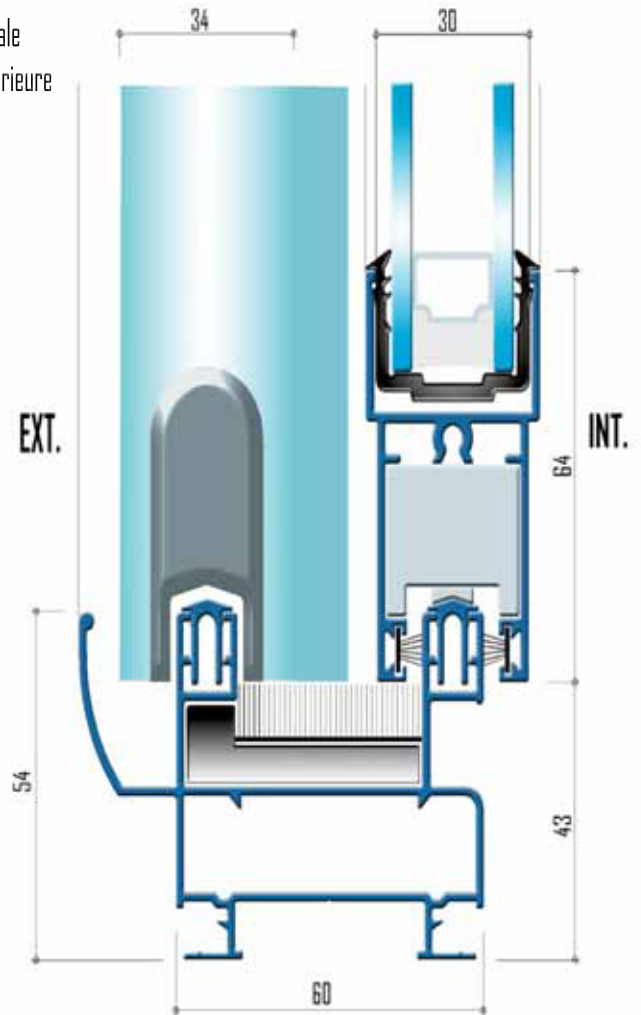

Série

Menuiserie Coulissante

EX60

PRESTIGE

La bonheur de la transparence

- * Dormant avec rails interchangeables
- * Epaisseur dormant: 60mm
- * Epaisseur ouvrant: 34mm
- * Vitrage jusqu'à 26mm
- * Bavette et couvre joint rapportés

Coupe verticale sur traverse inférieure

Coupe horizontale sur montant central et latéral